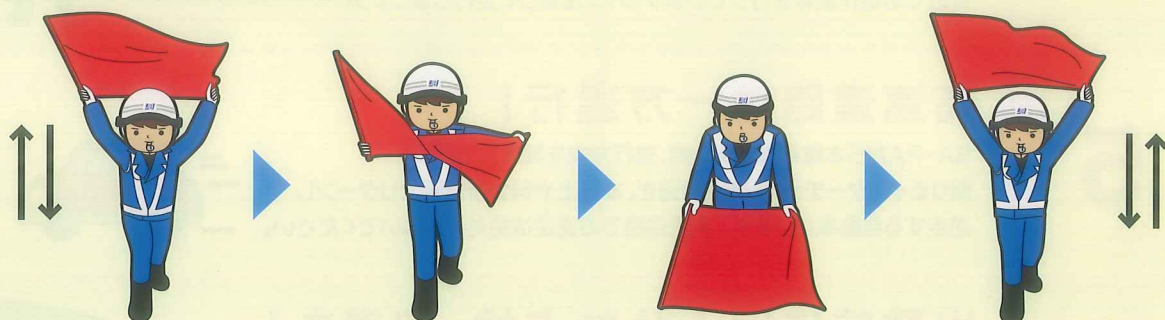

高速道路での旗振り合図について

高速道路交通警察隊やJB交通管理隊は交通事故現場などで通行車両等の安全のため、赤旗を振り、交通規制を行っております。

右へ
寄って
下さい

車線変更のお願い

速度を
落として
下さい

進行方向で異常事態発生中

止まって
下さい

異常事態発生！車両停止のお願い