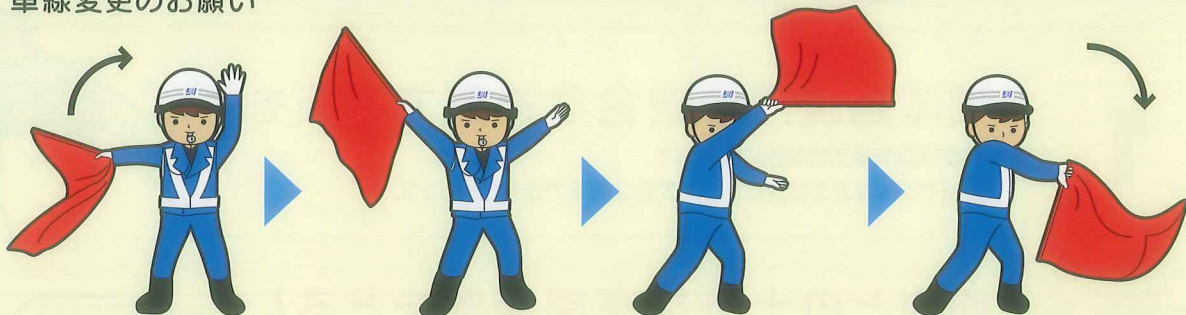

高速道路での旗振り合図について

高速道路交通警察隊やJB交通管理隊は交通事故現場などで通行車両等の安全のため、赤旗を振り、交通規制を行っております。

右へ
寄って
下さい

車線変更のお願い

速度を
落として
下さい

進行方向で異常事態発生中

止まって
下さい

異常事態発生！車両停止のお願い